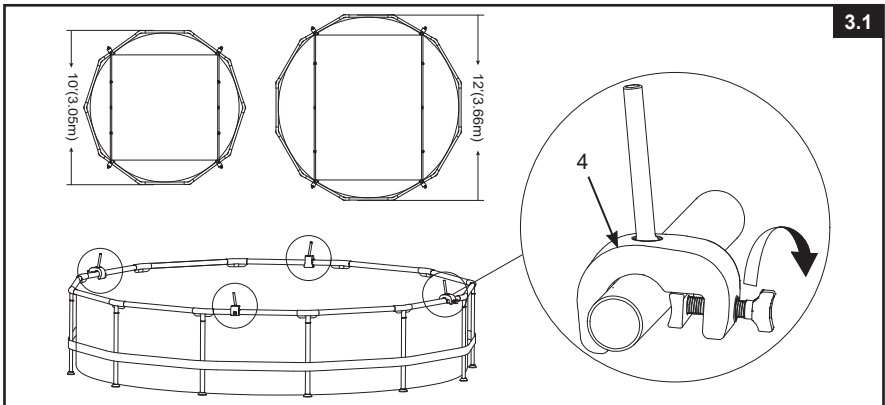

Navodila Za Namestititev (nadaljevanje)

176
IO

NAVODILA SHRANITE
Stran 4