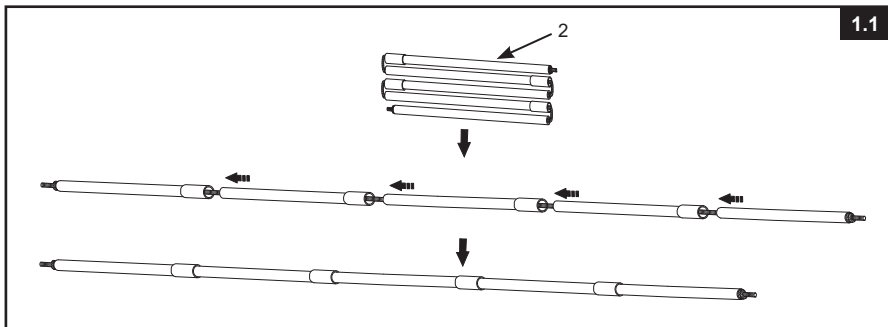

Splošna navodila

- Izberite mesto, kjer želite namestiti nadstrešek. Priporočljivo je, da nadstrešek namestite na zahodni strani bazena, saj tako zastrete več popoldanskega sonca.
- Nobeno posebno vzdrževanje tlačilke za napihovanje ni potrebno. Za namestitev izdelka sta potrebna dva človeka.
- Poskrbite, da je najprej postavljen in z vodo napolnjen bazen.
- Izdelka nikoli ne poskusite namestiti ob močnem vetru, nevihtah, močnem deževju ali sneženju.

Ta strehca je zasnovana in izdelana za velikosti bazenov Intex:

HLADN	VELIKOST BAZENA
BAZEN S KOVINSKIM OKVIRJEM	10'x30" (3.05m×76cm)
	12'x30" (3.66m×76cm)
	12'x33" (3.66m×84cm)
PREMIJSKI BAZEN PRISM FRAME™	10'x30" (3.05m×76cm)
	12'x30" (3.66m×76cm)
	12'x39" (3.66m×99cm)
BAZEN PRISM FRAME™	13'1½"×6'6¾"×39½" (4.00m×2.00m×1.00m)
	13'1½"×6'6¾"×48" (4.00m×2.00m×1.22m)
	16'×8'×42" (4.88m×2.44m×1.07m)
PRISM FRAME™ BAZEN OVALNIM	13'1½"×6'6¾"×39½" (4.00m×2.00m×1.00m)
	16.6'×9'×48" (5.03m×2.74m×1.22m)
	20'×10'×48" (6.10m×3.05m×1.22m)
BAZEN ULTRA XTR™	18'×9'×52" (5.49m×2.74m×1.32m)
	24'×12'×52" (7.32m×3.66m×1.32m)

Navodila Za Namestitev

NAVODILA SHRANITE

Stran 2