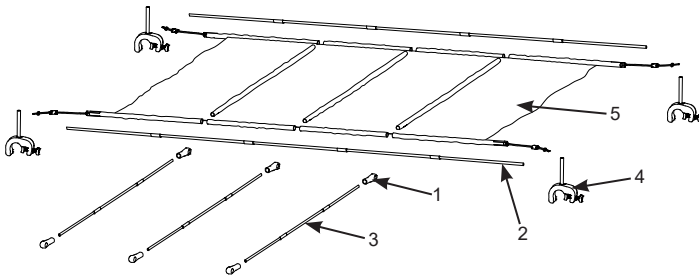

NEUPOŠTEVANJE TEH OPOZORIL, NAMESTITVE IN NAVODIL ZA UPORABO LAHKO VODI DO RESNIH POŠKODB, UTOPIVTE ALI ŠKODE NA LASTNINI.

Sestavni deli

OPOMBA: Slike so namenjene zgolj ponazoritvi. Morda ne prikazujejo dejanskega izdelka. Mere na sliki morda niso točne.

REF. ŠT.	OPIS	KOS	ŠT. NADOMEST. DELA
1	Spoj palice iz steklenih vlaken	6	12964
2	Obod A iz steklenih vlaken	2	12963A
3	Obod B iz steklenih vlaken	3	12963B
4	Pritrdilna sponkav	4	12961
5	Nadstrešek	1	12962

Ta strehca je zasnovana in izdelana za velikosti bazenov Intex:

HLADN	VELIKOST BAZENA
BAZEN S KOVINSKIM OKVIRJEM	10'x30" (3.05m×76cm)
	12'x30" (3.66m×76cm)
	12'x33" (3.66m×84cm)
PREMIJSKI BAZEN PRISM FRAME™	10'x30" (3.05m×76cm)
	12'x30" (3.66m×76cm)
	12'x39" (3.66m×99cm)
BAZEN PRISM FRAME™	13'1½"×6'6¾"×39½" (4.00m×2.00m×1.00m)
	13'1½"×6'6¾"×48" (4.00m×2.00m×1.22m)
	16'×8'×42" (4.88m×2.44m×1.07m)
PRISM FRAME™ BAZEN OVALNIM	13'1½"×6'6¾"×39½" (4.00m×2.00m×1.00m)
	16.6'×9'×48" (5.03m×2.74m×1.22m)
	20'×10'×48" (6.10m×3.05m×1.22m)
BAZEN ULTRA XTR™	18'×9'×52" (5.49m×2.74m×1.32m)
	24'×12'×52" (7.32m×3.66m×1.32m)