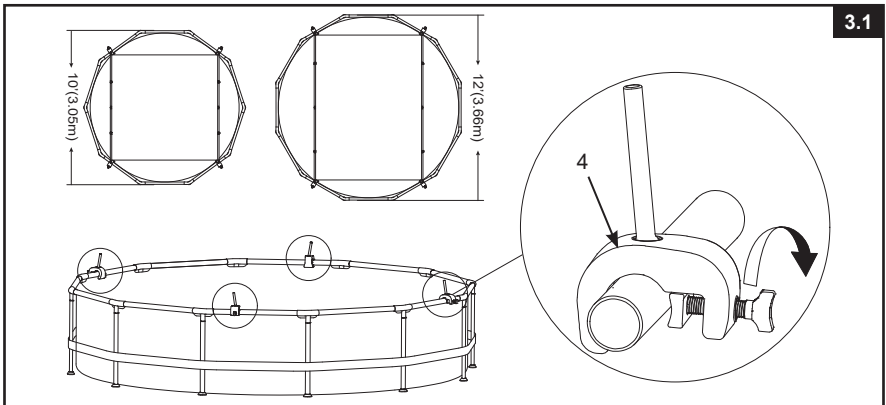

Navodila Za Namestitev (nadaljevanje)

176
IO

NAVODILA SHRANITE
Stran 4