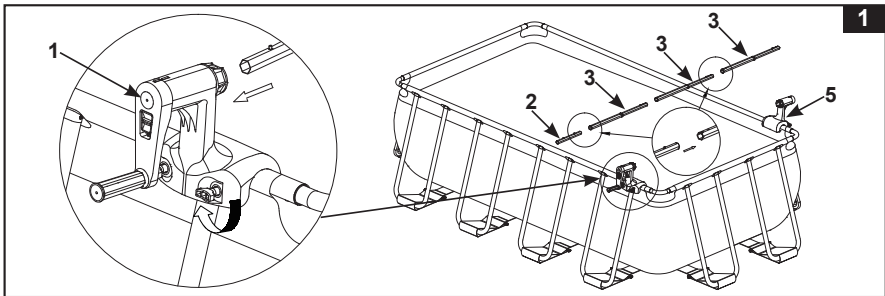

Splošna Navodila

- Nobeno posebno vzdrževanje tlačilke za napihovanje ni potrebno.
- Navijalec za sončno ponjavo naj namestita in upravljata dve osebi.
- Primerno za Intex bazene s pravokotnim okvirjem širine od 2,74 m do 4,88 m.
- Najprej se prepričajte, da je bazen postavljen, napolnjen z vodo, sončna ponjava (ni vključena) pa nameščena na gladini z mehurčki, obrnjenimi navzdol.
- Preden namestite zaščitno ponjavo, z bazena povsem odstranite navijalec za sončno ponjavo.
- Pred odstranjevanjem zvite sončne ponjave in navijalca z bazena, ročico vedno zaklenite.
- Izdelek shranite v notranjih prostorih, kadar ga ne uporabljate.

Navodila Za Namestitvev:

1. Osi (**1 & 5**) namestite na konca obeh daljših strani pravokotnega bazena. Ročno trdno privijte vijake spojke. Glej sliko 1.
2. Sestavite aluminijaste cevi (**2 & 3**) v skladu s širino bazena. Prilagodite dolžino in se prepričajte, da so vzmetni zatiči v pravih luknjah. Aluminijastih cevi ne uporabljajte pri manjših bazenih. Aluminijaste cevi vstavite v osi (**1 & 5**). Glej sliko 1.