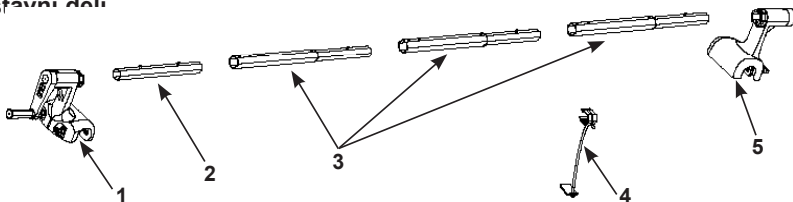

UPORABNIŠKI PRIROČNIK INTEX® NAVIJALEC ZA SONČNO PONJAVO

338
10

Preberite, preučite in upoštevajte navodila, preden začnete uporabljati produkt.

⚠ OPOZORILO

- Napravo lahko sestavljajo in razstavljajo samo odrasli.
- Sončna ponjava ni zaščitna ponjava.
- Navijalca za sončno ponjavo ne vlecite, potiskajte, prijemajte in se nanj ne nagibajte.
- Prepričajte se, da so vsi vijaki pravilno pritrjeni in priviti.
- Sončno ponjavo in navijalec za sončno ponjavo pred vstopom v bazen povsem odstranite. Nikoli ne plavajte v bazenu, delno pokritem s sončno ponjavo.
- Navijalec za sončno ponjavo je namenjen zgolj odstranjevanju sončne ponjave in ne podpiranju ljudi ali drugih obremenitev.
- Z navijalcem nikoli ne upravljajte, medtem ko ste v bazenu.
- Preden razvijete sončno ponjavo, preverite, da v bližini ni drugih oseb.
- Redno preverjajte, ali je navijalec pravilno pritrjen na okvir bazena.
- Ta izdelek se sme uporabljati samo za namene opisane v priročniku.

NEUPOŠTEVANJE TEH OPOZORIL, NAMESTITVE IN NAVODIL ZA UPORABO LAHKO VODI DO RESNIH POŠKODB, UTOPIVTE ALI ŠKODE NA LASTNINI.

Sestavni deli

REF. ŠT.	OPIS	KOS	ŠT. NADOMEST. DELA
1	Os z ročico	1	12671
2	Aluminijasta cev A	1	12672
3	Aluminijasta cev B	3	12673
4	Spojka	6	12674
5	Konec osi	1	12675

OPOMBA: Slike so namenjene zgolj ponazoritvi. Morda ne prikazujejo dejanskega izdelka. Mere na sliki morda niso točne.

Ker si v podjetju Intex prizadevamo, da bi bili naši izdelki vedno boljši, si pridržujemo pravico do sprememb specifikacij in videza, zaradi česar lahko brez predhodnega obvestila posodobimo navodila za uporabo.

NAVODILA SHRANITE