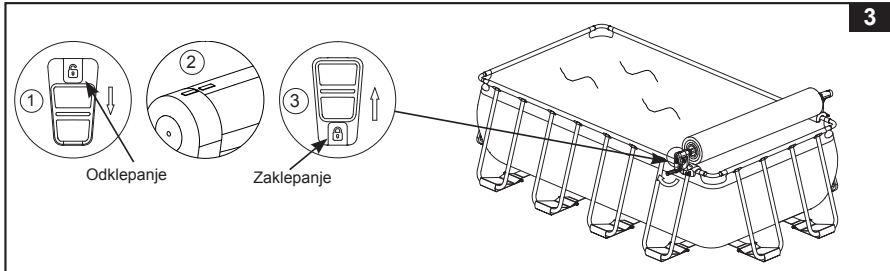

Navodila za uporabo:

Za upravljanje z navijalcem za sončno ponjavo sta potrebni dve osebi, vsaka za eno stran navijalca.

1. **Zvijanje sončne ponjave:** odklenite ročico tako, da potisnete napravo za zaklepanje na ročici navzdol. Ročico obrnite v smeri urinega kazalca, kar bo dvignilo sončno ponjavo in pomaknilo čez aluminijaste cevi. Prepričajte se, da je sončna ponjava enakomerno odstranjena z bazena in navita na aluminijasto cev. Poravnajte sončno ponjavo, da med navijanjem ostane gladka in brez gub. Ko je sončna ponjava povsem navita, poravnajte oznako na ročici z oznako na osi in ročico zaklenite tako, da potisnete napravo za zaklepanje navzgor. Glej sliko 3.

1. **Razvijanje sončne ponjave:** odklenite ročico tako, da potisnete napravo za zaklepanje na ročici navzdol. Obrnite ročico v nasprotni smeri urinega kazalca, da pride v stik z gladino vode. Primite obe strani sončne ponjave in počasi hodite vzdolž bazena vse do konca. Naenkrat razvijte 1,2–1,8 m sončne ponjave. Prepričajte se, da sončna ponjava počiva na gladini vode. Poravnajte oznako na ročici z oznako na osi in ročico zaklenite tako, da potisnete napravo za zaklepanje navzgor. Glej sliko 4.