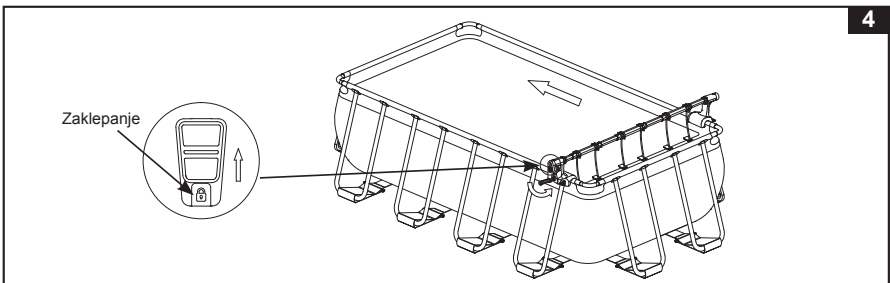

Vzdrževanje in Skladiščenje

1. Redno preverjajte vse sestavne dele za morebitne znake poškodb, obremenitev. Poškodovane dele takoj zamenjajte.
2. Za odstranitev zemlje ali madežev uporabite gobo in čisto vodo.
3. Ko temperatura pade pod 5°C, izdelek razstavite tako, da zgornjim korakom sledite v obratnem vrstnem redu in se prepričate, da so vsi sestavni deli pred skladiščenjem povsem suhi.
4. Držalo za brisače in dodatke shranite v suhem prostoru z nadzorovano temperaturo med 0°–40°C (32° – 104°F).
5. Za skladiščenje lahko uporabite originalno embalažo.

NAVODILA SHRANITE