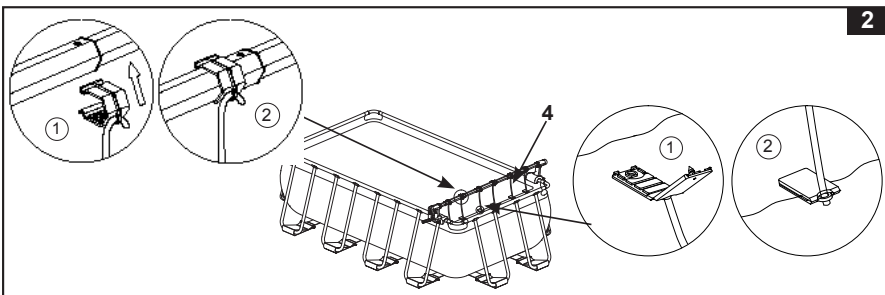

3. Pritrdite konec "C" od C-spojke (4) na aluminijaste cevi. Prepričajte se, da so C-spojke (**4**) enakomerno razporejene vzdolž aluminijastih cevi. Pritrdite konec spojke na rob sončne ponjave. Glej sliko 2.