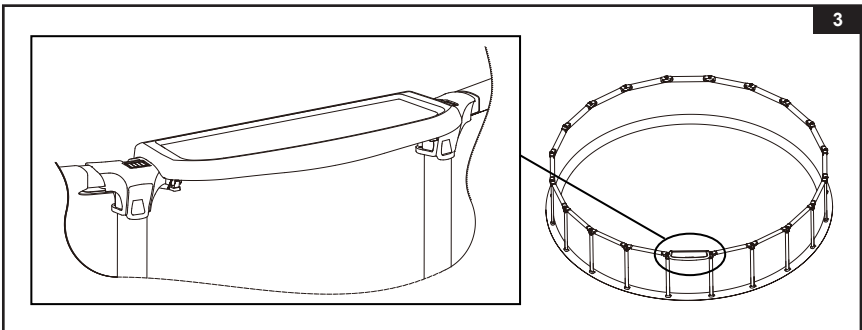

3. Montaža je končana (**Glejte skico 3**).