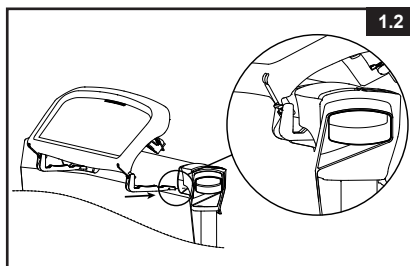

SHRANITE TA NAVODILA

Stran 2