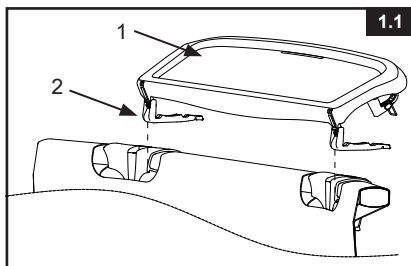

SHRANITE TA NAVODILA

Stran 2