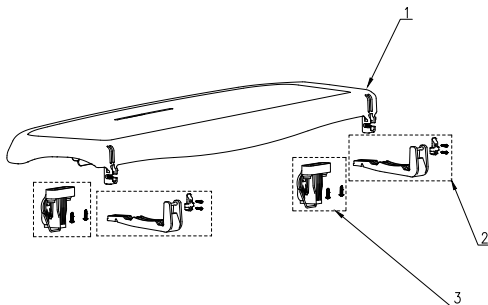

SESTAVNI DELI

Preden montirate bazen, si vzemite nekaj minut, da preverite vsebino embalaže in se seznanite z vsemi sestavnimi deli.

REF. ŠT.	OPIS	KOLIČINA	ŠTEVILKA REZERVNEGA DELA
1	STRANSKA MIZA	1	13614
2	ROČAJ S TEČAJI (PREDHODNO NAMEŠČENO V #1)	2	13660
3	ZAPAH (PREDHODNO NAMEŠČENO V #1)	2	13661

OPOMBA: Slike so namenjene zgolj ponazoritvi. Morda ne prikazujejo dejanskega izdelka. Mere na sliki morda niso točne.

POSTAVITEV STRANSKE MIZE

Le za okrogle bazene UltraLuxe 4,88 m, 5,49 m, 6,10 m in 7,32 m.

1. Postavite bazen in ga napolnite z vodo, preden namestite stransko mizo. Odprite zapahe in namestite stranko mizo na vrh vodoravnega nosilca med dva T-spoja. Vstavite ročaje s tečaji skozi odprtino T-spoja bazenske obloge. Zagotovite, da je stranska miza centrirana in da je ravna stran obrnjena proti vodi (**Glejte skici 1.1 in 1.2**).

OPOMBA: Za lažjo namestitev vstavite oba pregibna hkrati. Namestite stransko mizo stran od vstopnih in izstopnih priključkov.