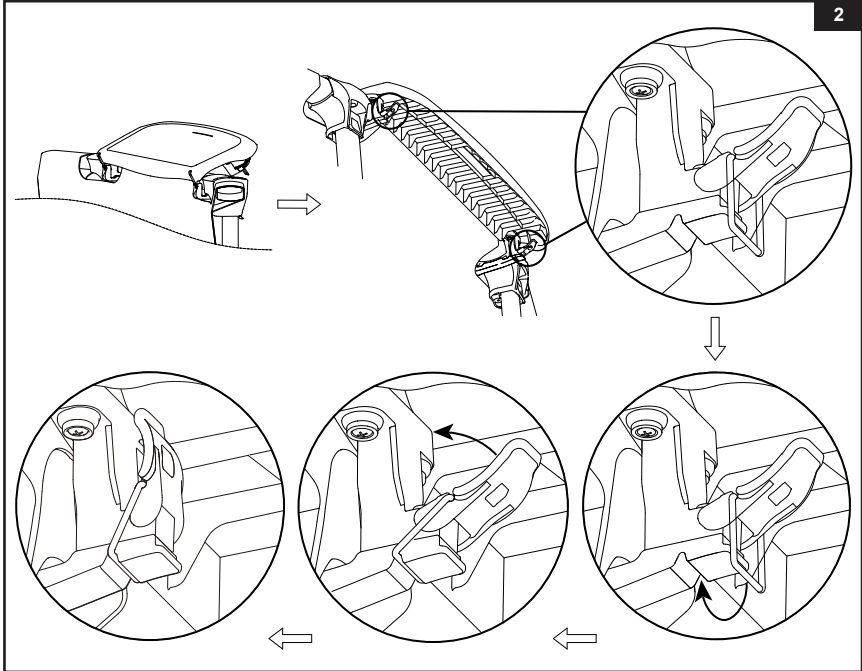

- Postavite bazen in ga napolnite z vodo, preden namestite stransko mizo. Odprite zapahe in namestite stranko mizo na vrh vodoravnega nosilca med dva T-spoja. Vstavite ročaje s tečaji skozi odprtino T-spoja bazenske obloge. Zagotovite, da je stranska miza centrirana in da je ravna stran obrnjena proti vodi (**Glejte skici 1.1 in 1.2**).

OPOMBA: Za lažjo namestitev vstavite oba pregibna hkrati. Namestite stransko mizo stran od vstopnih in izstopnih priključkov.

SHRANITE TA NAVODILA

Stran 2

POSTAVITEV STRANSKE MIZE (nadaljevanje)

2. Zaprite zapaha. Zagotovite, da so zapahi varno blokirani (**Glejte skico 2**).

3. Montaža je končana (**Glejte skico 3**).

SHRANITE TA NAVODILA

OMEJENA GARANCIJA

Vaša Stranska miza je izdelana iz najkakovostnejših materialov in po najkakovostnejših postopkih. Vsi izdelki Intex so bili pred odpremo iz tovarne podrobno pregledani in na njih niso bile ugotovljene nikakršne napake ali pomanjkljivosti. To omejeno jamstvo velja samo za Stranska miza