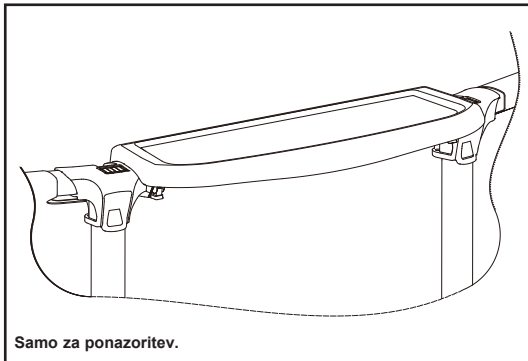

INTEX® PRIROČNIK ZA UPORABNIKA

Stranska miza za bazene UltraLuxe

POMEMBA VARNOSTNA OPOZORIILA

Preberite, preučite in upoštevajte navodila, preden začnete uporabljati produkt.

⚠ OPOZORILO

- BAZEN IN DODATKE ZA BAZEN LAHKO SESTAVIJO IN RAZSTAVIJO LE ODRASLE OSEBE.
- UPORABLJATI SAMO POD NADZOROM ODRASLIH.
- ČE IZDELKA NE UPORABLJATE DLJE ČASA, GA ODSTRANITE Z BAZENA IN GA SHRANITE NA VARNEM MESTU V ZAPRTEM PROSTORU.
- PRED NAMEŠČANJEM MREŽE MORATE NAJPREJ POSTAVITI BAZEN IN GA NAPOLNITI Z VODO PO NAVODILIH PROIZVAJALCA.
- NE PLEZAJTE, NE VISITE, NE VLECITE, NE POTISKAJTE IN NE GRABITE NOBENEGA DELA IZDELKA. IZDELEK NI ZASNOVAN NE PODPIRA TELESNE TEŽE UPORABNIKA.
- PREDEN BAZEN POKRIJETE S PONJAVO, IZDELEK ODSTRANITE.
- NAJVEČJA NOSILNOST: 50 KG (110 LB). NE PRESEZITE NAJVEČJE PRIPOROČENE NOSILNOSTI.
- IZOGIBAJTE SE POSTAVLJANJU ELEKTRONSKIH NAPRAV NA IZDELEK, SAJ LAHKO PADEJO V VODO.
- ČE NE UPOŠTEVATE TEH OPOZORIL, LAHKO POVZROČITE ŠKODO, RESNE POŠKODBE.

VEDNO UPOŠTEVAJTE VARNOSTNA PRAVILA. ZARADI NEPREVIDNOSTI ALI POMANJKANJA POZORNOSTI LAHKO PRIDE DO HUDIH POSLEDIC, NA PRIMER PARALIZE ALI DRUGIH TRAJNIH POŠKODB.

Ker si v podjetju Intex prizadevamo, da bi bili naši izdelki vedno boljši, si pridržujemo pravico do sprememb specifikacij in videza, zaradi česar lahko brez predhodnega obvestila posodobimo navodila za uporabo.

INTEX®

SHRANITE TA NAVODILA

Stran 1