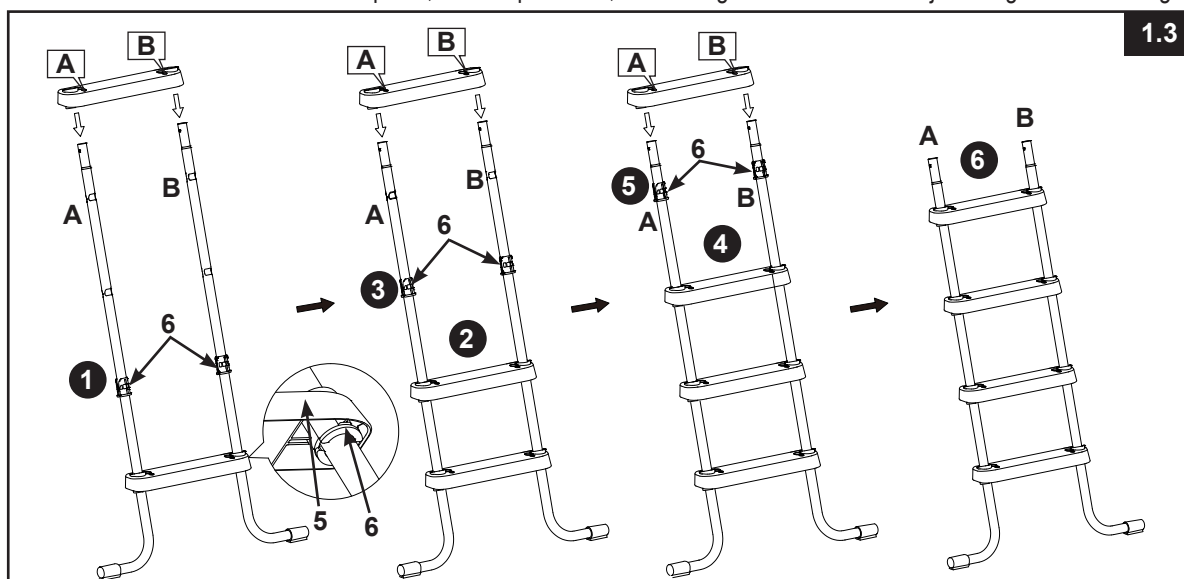

POMEMBNO: Preden namestite stopnice, morate poskrbeti, da sta nogi v obliki črke J obrnjeni druga stran od druge.