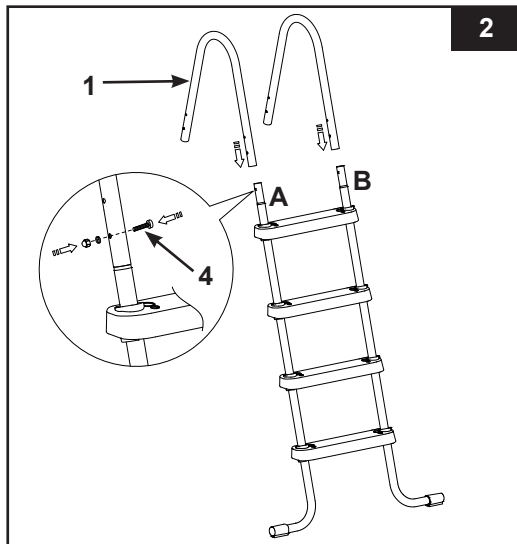

SESTAVLJANJE LESTVE (nadaljevanje)

2. NAMESTITEV ZGORNJE PREČKE V OBLIKI ČRKE U (glejte sliko 2):

3. NAMESTITEV DRUGE STRANI LESTVE (glejte sliko 3):

4. NAMESTITEV ZGORNJE PREČKE – VSAKA STRAN POSEBEJ (glejte sliko 4):