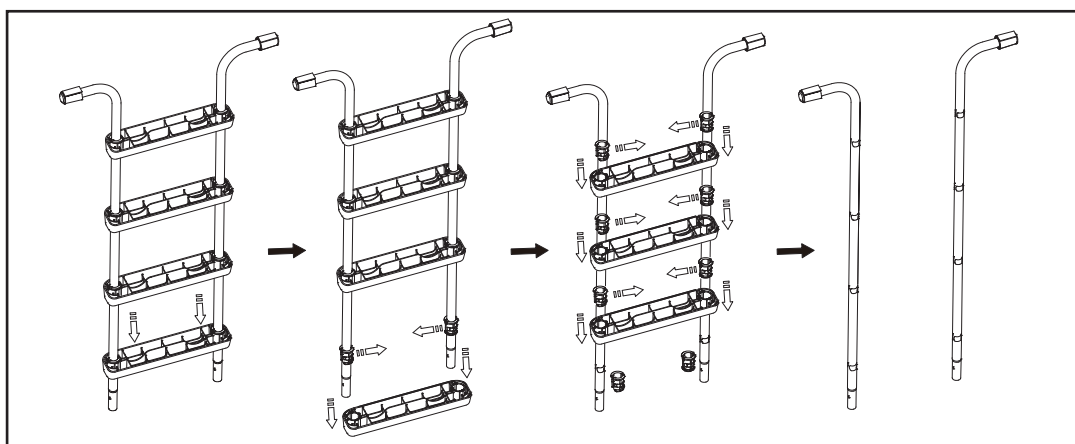

SESTAVLJANJE LESTVE (nadaljevanje)

6. VZDRŽEVANJE:

Redno preverjajte vse matice, vijake, stopnice in sidra ter se tako prepričajte, ali so vsi deli varno pritrjeni in je lestev stabilna.

7. PREZIMOVANJE / SHRANJEVANJE ZA DALJŠI ČAS:

1. Lestev odstranite iz bazena in zagotovite, da je lestev popolnoma suha, preden jo za dalj časa shranite.
2. Lestev držite v zaprtih prostorih in shranite na varnem in suhem prostoru, po možnosti med 32 stopinj Fahrenheita (0 stopinj Celzija) in 104 stopinj Fahrenheita (40 stopinj Celzija).
3. Lestev in vsi sestavni deli morajo biti shranjeni na varnem mestu zunaj dosega otrok.

8. DEMONTAŽA STOPNIC:

SPLOŠNA VARNOST V VODI

Rekreacija v vodi je zabavna in obenem terapevtska. Ne glede na to pa predstavlja tudi tveganje za nastanek poškodb in smrti. Za zmanjšanje nevarnosti nastanka poškodb preberite in upoštevajte vsa opozorila in navodila na izdelku, embalaži in priložena embalaži. Vedeti morate, da opozorila na izdelku ter navodila in varnostni napotki obsegajo nekatera pogosta tveganja pri rekreaciji v vodi, vsekakor pa ne vseh tveganj ali nevarnosti.

Za dodatno zaščito preberite naslednje splošne napotke in napotke varnostnih organizacij, ki veljajo v državi:

- Zahtevajte nenehen nadzor. Usposobljena odrasla oseba mora opravljati funkcijo reševalca iz vode ali nadzornika, zlasti ko so v bazenu in okoli njega otroci.
- Naučite se plavati.
- Vzemite si čas in se naučite tehnike oživljanja in prve pomoči.
- Vsakogar, ki nadzoruje uporabnike bazena, poučite o morebitnih nevarnostih, povezanih z uporabo bazena, in uporabi zaščitnih sredstev, kot so zaklenjena vrata pregrade itd.
- Vse uporabnike bazena, tudi otroke, naučite, kaj naj naredijo v nujnih primerih.
- Pri uživanju v vodnih dejavnostih vedno uporabite zdravo pamet in dobro presojo.
- Nadzirajte, nadzirajte in še enkrat nadzirajte.

EMBALAŽO SHRANITE ZA SHRANJEVANJE LESTVE, NAVODILA PA ZA VNOVIČNO SESTAVLJANJE LESTVE.