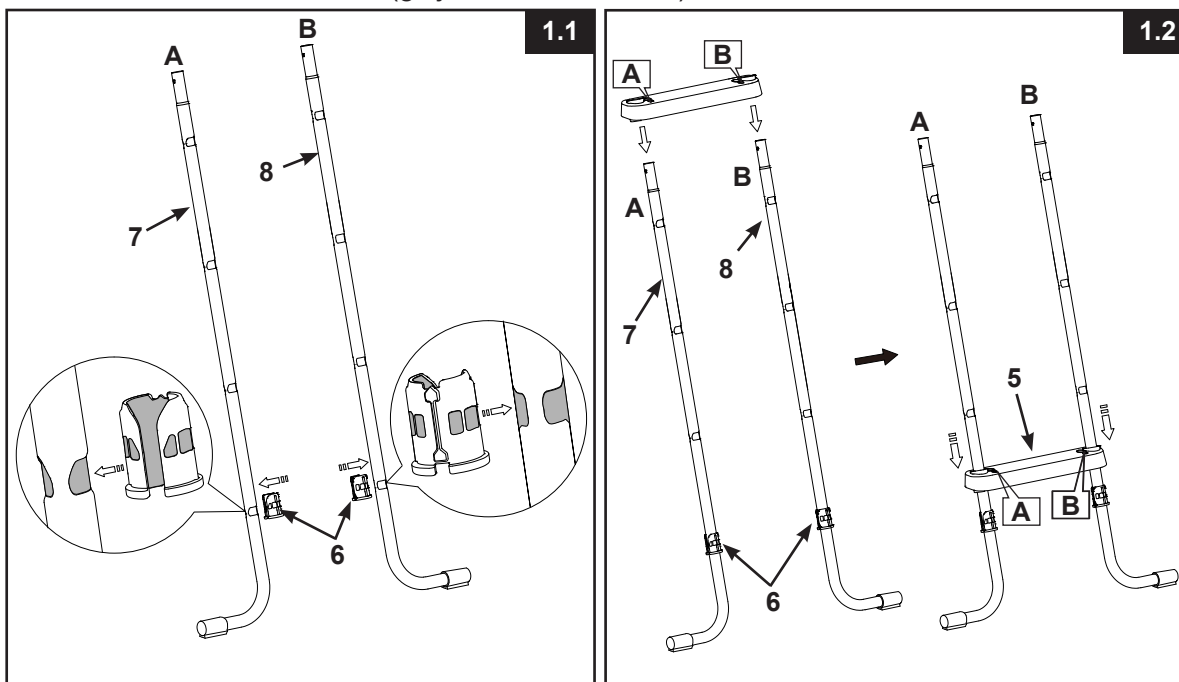

## SESTAVLJANJE LESTVE

**POTREBNO ORODJE:** En (1) križni izvijač, en (1) manjši ploski izvijač  
Ene (1) klešče ali majhen nastavljiv francoz

**POMEMBNO:** Do zadnjega koraka sestavljanja vijakov ne pričvrstite popolnoma.

### ⚠ OPOZORILO

**NEPRAVILNO PRIKLJUČENI DELI LAHKO PRIVEDEJO DO NESTABILNE LESTVE ALI OKVARE LESTEV, KATERO PA LAHKO POVZROČI PADCE ALI POŠKODBE S SMRTNIM IZIDOM.**

**1. NAMESTITEV STOPNICE** (glejte slike 1.1 do 1.3):