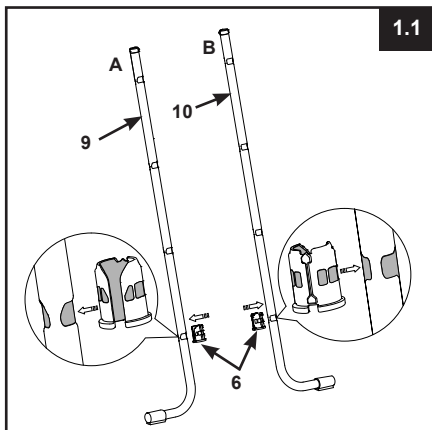

NASTAVITEV LEŠTEV

POTREBNO ORODJE: En (1) izvijač Phillips, en (1) manjši ploski izvijač
Ena (1) klešča ali majhen nastavljivi ključ

! OPOZORILO

NEPRAVILNO PRIKLJUČENI DELI LAHKO PRIVEDEJO DO NESTABILNE LEŠTEV ALI OKVARE LEŠTEV, KATERO PA LAHKO POVZROČI PADCE ALI POŠKODBE S SMRTNIM IZIDOM.

1. MONTAŽA STOLNIC (se nanašajte na slike 1,1 do 1,3):

1.1