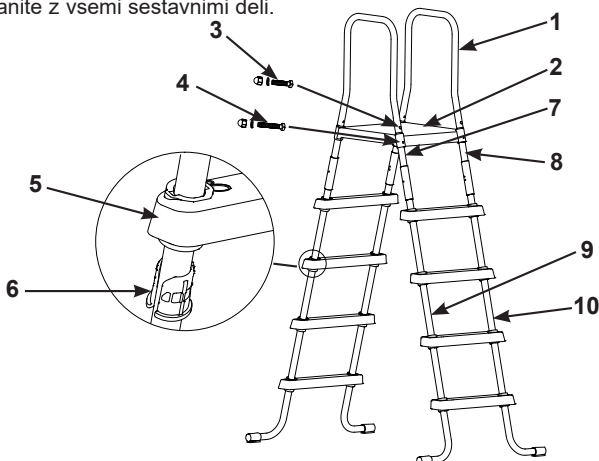

SEZNAM DELOV

Preden montirate bazen, si vzemite nekaj minut, da preverite vsebino embalaže in se seznanite z vsemi sestavnimi deli.

OPOZORILO: Skica izdelkov je namenjena le za lažjo predstavbo o izdelkih. Dejanski izdelki se lahko razlikujejo od teh na skici.

REF. ŠT.	OPIS	KOLIČINA	ŠTEVILKA REZERVNEGA DELA	
			#28067	#12628
1	U-CEV ZGORNJA	2	12496A	10815
2	ZGORNJO PLATFORMO	1	11146	11145
3	VIJAKI ZA ZGORNJO CEV (1 DODATEN)	5	10810	10810
4	DOLGA SPONKA ZA ZGORNJO PLATFORMO (1 DODATEN)	5	10227	10227
5	KLIN	8	12629	12631
6	SIDRO ZA STOPNICO	16	12630	12632
7	NOGA-ZGORNJA STRANSKA ("A")	2	12643AA	12645A
8	NOGA-ZGORNJA STRANSKA ("B")	2	12643AB	12645B
9	NOGA J-OBLIKE SPODNJA STRANSKA ("A")	2	12644AA	12646A
10	NOGA J-OBLIKE SPODNJA STRANSKA ("B")	2	12644AB	12646B

Ti izdelki so izdelani za Intex bazene ki so naslednje velikosti:

Artikel ŠT.	Višina Stene Bazena
28067 (siva in bela)	52" (132 cm)
12628 (bela in modra)	52" (132 cm)

POMEMBNO

Zelo je pomembno da pred začetkom montaže pravilno postavite dele in ugotovite katere dele je treba povezati skupaj. Čeprav so nekateri deli si med seboj podobni, niso vedno medsebojno zamenljivi. Se nanašajte na seznam delov.

SHRANITE TA NAVODILA