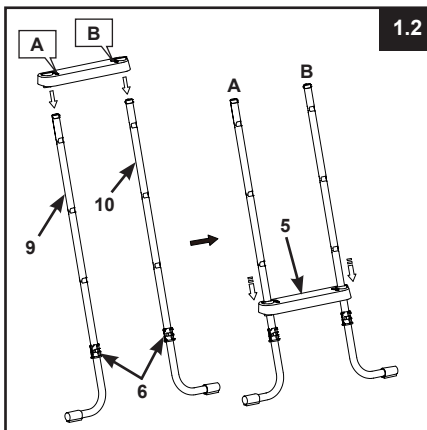

1.2

POMEMBNO: Zagotovite ali so noge Joblika obrnjene navzven, preden namestite lestev.