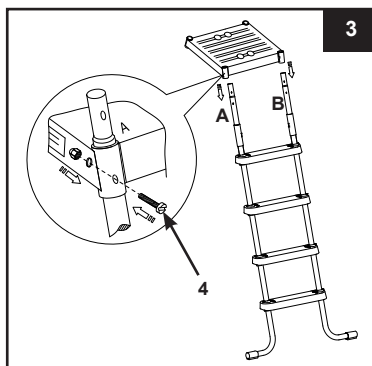

3. POSTAVITEV ZGORNJE PLATFORME – ENA STRAN PO ENA (se nanašajte na sliko 3):

Poiščite luknjo "A" in luknjo "B" na zgornji platformi (2), označene z na vsakem vogalu. Zdrsnete zgornjo platformo prek nog, tako da poravnate naj luknja "A" na enem vogalu platforme drsi po nogi "A" in luknja "B" drugega zornega kota platform prek noge "B". Majhne luknje na strani ploščadi se morajo ujemati z spodnjih luknjah na nogah. Zavarujte vse platforme z uporabo daljših trdilcov / vijaki (4). Še ne utrdite drugo stran lestve na zgornji sestav – tisti korak sklopa bo sledil kasneje. **POMEMBNO: Ne privijte zadrge v celoti, do zadnje operacije sestavljanja.**