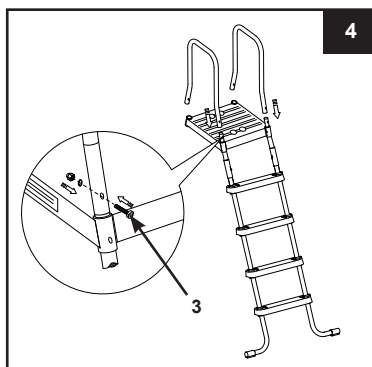

4. MONTAŽA VODILA U-OBLIKE

(se nanašajte na sliko 4):
Montirajte vodila U-oblike (1) na noge zgod zgornje prečke (2) in jih pritrdite s krajšimi zadrgami / vijaki (3) – se nanašajte na sliko 4.