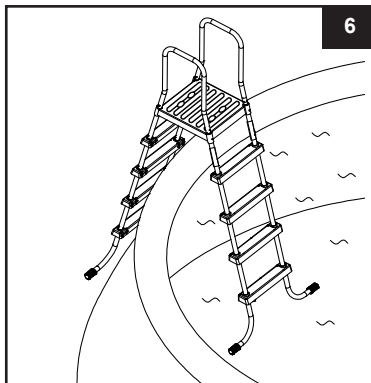

6. PRED UPORABO LESTEV:

Zdaj z vseh delov na mestu, se prepričajte da so vsi gumbi / vijaki v celoti priviti in izvedite pritisk navzdol na vsakem koraku da bi bili prepričani da so trdno zasidrani v mestu. Lestev postavite čez stranico bazena, tako da je ena stran lestve v bazenu, druga pa zunaj bazena, - si oglejte sliko 6.

Predvideni čas montaže 45 minut. (Vedite da je čas montaže le približan in se individualna izkušnja v sestavljanju lahko razlikuje.)