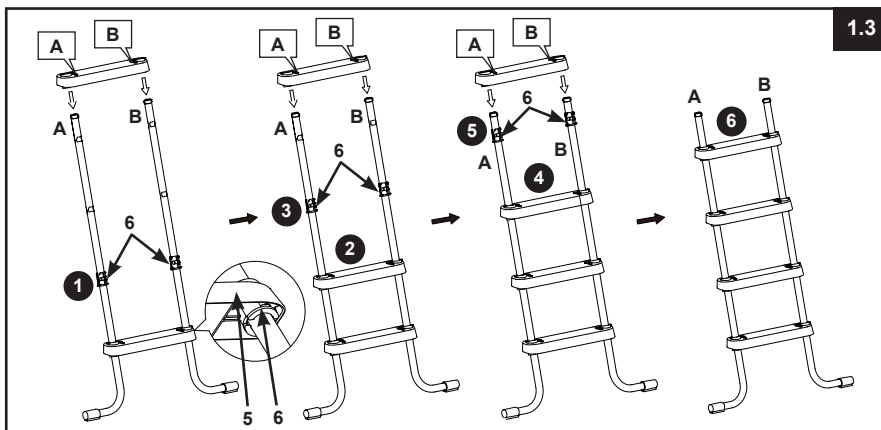

1. MONTAŽA STOLNIC (se nanašajte na slike 1,1 do 1,3):

1.1

1.2

POMEMBNO: Zagotovite ali so noge Joblika obrnjene navzven, preden namestite lestev.

1.3

SHRANITE TA NAVODILA

NASTAVITEV LEŠTEV (NADALJEVANJE)**2. MONTAŽA NOGE NA ZGORNJI STRANI (se nanašajte na slike 2):****3. POSTAVITEV ZGORNJE PLATFORME – ENA STRAN PO ENA (se nanašajte na sliko 3):**

Poiščite luknjo "A" in luknjo "B" na zgornji platformi (2), označene z na vsakem vogalu. Zdrsnete zgornjo platformo prek nog, tako da poravnate naj luknja "A" na enem vogalu platforme drsi po nogi "A" in luknja "B" drugega zornega kota platform prek noge "B". Majhne luknje na strani ploščadi se morajo ujemati z spodnjih luknjah na nogah. Zavarujte vse platforme z uporabo daljših trdilcov / vijaki (4). Še ne utrdite drugo stran lestve na zgornji sestav – tisti korak sklopa bo sledil kasneje. **POMEMBNO: Ne privijte zadrge v celoti, do zadnje operacije sestavljanja.**