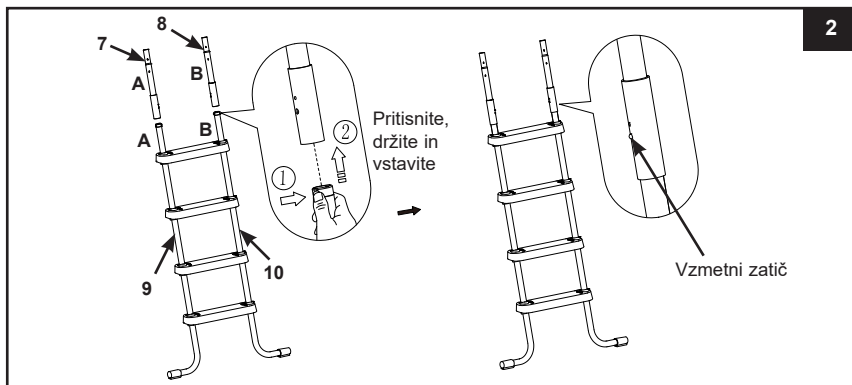

1. MONTAŽA STOLNIC (se nanašajte na slike 1,1 do 1,3):

1.1

1.2

POMEMBNO: Zagotovite ali so noge Joblika obrnjene navzven, preden namestite lestev.

1.3

SHRANITE TA NAVODILA

NASTAVITEV LEŠTEV (NADALJEVANJE)**2. MONTAŽA NOGE NA ZGORNJI STRANI (se nanašajte na slike 2):****3. POSTAVITEV ZGORNJE PLATFORME – ENA STRAN PO ENA (se nanašajte na sliko 3):**

Poiščite luknjo "A" in luknjo "B" na zgornji platformi (2), označene z na vsakem vogalu. Zdrsnete zgornjo platformo prek nog, tako da poravnate naj luknja "A" na enem vogalu platforme drsi po nogi "A" in luknja "B" drugega zornega kota platform prek noge "B". Majhne luknje na strani ploščadi se morajo ujemati z spodnjih luknjah na nogah. Zavarujte vse platforme z uporabo daljših trdilcov / vijaki (4). Še ne utrdite drugo stran lestve na zgornji sestav – tisti korak sklopa bo sledil kasneje. **POMEMBNO: Ne privijte zadrge v celoti, do zadnje operacije sestavljanja.**