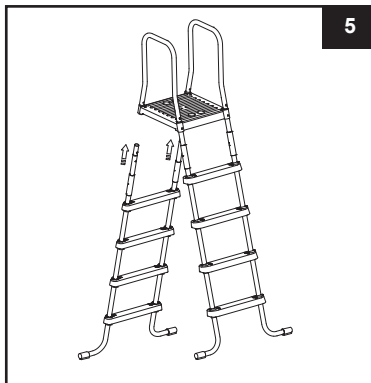

NASTAVITEV LESTEV (NADALJEVANJE)

5. MONTAŽA PREOSTALE STRANI LESTEV

(se nanašajte na sliko 5):

Kot ste uskladili vse luknje na zgornji platformi, potisnite preostale stranice lestve od spodaj v mestu. Se prepričajte da sta dobili nogo "A" ukliže v luknjo "A" zgornje platforme in nogo "B" v luknjo "B" ustrezne platforme. Pritrdite vse dele z uporabo ustreznih gumbi / vijaki (4) in (3), kot je prej opisano.