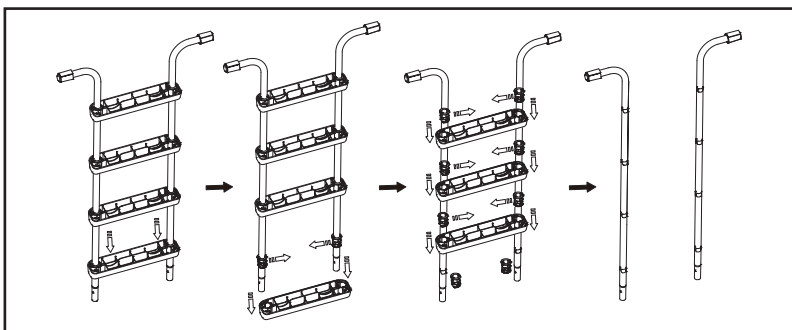

NASTAVITEV LESTEV (NADALJEVANJE)

7. VZDRŽEVANJE:

Redno preverjajte vse matice, vijake, stopnice in sidra ter se tako prepričajte, ali so vsi deli varno pritrjeni in je lestev stabilna.

8. PREZIMOVANJE / SHRANJEVANJE ZA DALJŠI ČAS:

1. Lestev odstranite iz bazena in zagotovite, da je lestev popolnoma suha, preden jo za dalj časa shranite.
2. Lestev držite v zaprtih prostorih in shranite na varnem in suhem prostoru, po možnosti med 32 stopinj Fahrenheita (0 stopinj Celzija) in 104 stopinj Fahrenheita (40 stopinj Celzija).
3. Lestev in vsi sestavni deli morajo biti shranjeni na varnem mestu zunaj dosega otrok.

9. DEMONTAŽA STOPNIC:

SPLOŠNA VARNOSTNA NAVODILA

Rekreacija v vodi je zabavna in obenem terapevtska. Ne glede na to pa predstavlja tudi tveganje za nastanek poškodb in smrti. Za zmanjšanje nevarnosti nastanka poškodb preberite in upoštevajte vsa opozorila in navodila na izdelku, embalaži in priložena embalaži. Vedeti morate, da opozorila na izdelku ter navodila in varnostni napotki obsegajo nekatera pogosta tveganja pri rekreaciji v vodi, vsekakor pa ne vseh tveganj ali nevarnosti.

Za dodatno zaščito preberite naslednje splošne napotke in napotke varnostnih organizacij, ki veljajo v državi:

- Zahtevajte nenehen nadzor. Usposobljena odrasla oseba mora opravljati funkcijo reševalca iz vode ali nadzornika, zlasti ko so v bazenu in okoli njega otroci.
- Naučite se plavati.
- Vzemite si čas in se naučite tehnike oživljanja in prve pomoči.
- Vsakogar, ki nadzoruje uporabnike bazena, poučite o morebitnih nevarnostih, povezanih z uporabo bazena, in uporabi zaščitnih sredstev, kot so zaklenjena vrata, pregrade itd.
- Vse uporabnike bazena, tudi otroke, naučite, kaj naredijo v nujnih primerih.
- Pri uživanju v vodnih dejavnostih vedno uporabite zdravo pamet in dobro presojo.
- Nadzirajte, nadzirajte in še enkrat nadzirajte.

EMBALAŽO SHRANITE ZA SHRANJEVANJE LESTVE, NAVODILA PA ZA VNOVIČNO SESTAVLJANJE LESTVE.

SHRANITE TA NAVODILA