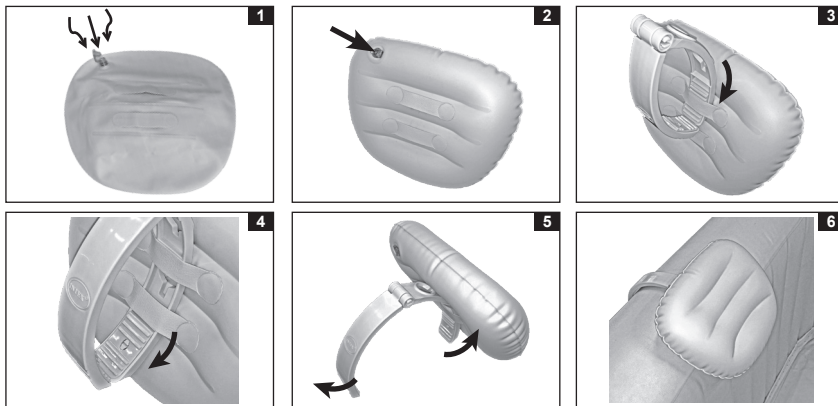

Vzdrževanje in skladiščenje

1. Za čiščenje uporabljajte le blago raztopino mila. Ne uporabljajte nobenih kemikalij.
2. Naslon za glavo odstranite iz masažnega bazena in ločite C-objemko od naslona za glavo.
3. Popolnoma izpraznite naslon za glavo in zaprite pokrov ventila.
4. Pred zlaganjem temeljito očistite in posušite na zraku.
5. Vzglavnik položite ravno na površino in narahlo zložite, pri čemer se izogibajte ostrim upognjenim delom, robovom in zgibom, ki lahko poškodujejo vzglavnik.
6. Za skladiščenje lahko uporabite originalno embalažo. Hranite v suhem in hladnem prostoru.
7. V primeru popravila uporabljajte le navadno lepilo za PVC in zaplate.

INTEX®

SHRANITE TA NAVODILA