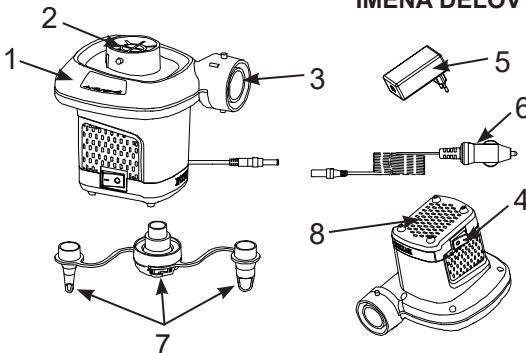

PRIROČNIK ZA UPORABNIKA INTEX®**Električna zračna črpalka QuickFill™****Model AP634 12V --- 32W****PRED UPORABO TISTEGA IZDELKA PREBERITE IN UPOŠTEVAJTE VSA NAVODILA****! OPOZORILO**

- Samo za uporabo odraslih.
- Ne potaplajte v vodo, ne izpostavljajte dežju ali vodi.
- Ne usmerjajte razpršila direktno na obraz ali telesa.
- Ne uporabljajte več kot 5 minut naenkrat. Odklopite in pustite, da se hladi vsaj 15 minut.
- Odklopite napravo ko ni v uporabi.
- Ne zapirajte lukenj in odprtih za zračenje.
- Ne potiskajte predmetov v sesalne ali izpušne odprtine za zrak.
- Napajalni kabel se ne more nadomestiti. Če je kabel poškodovan treba napravo odstraniti v odpad.
- Da bi zmanjšali nevarnost od električnega udara, ne izpostavljajte dežju. Hranite v zaprtih prostorih.
- Naprava ni primerna za osebe (vključno z otroki) z zmanjšanimi telesnimi, zaznavnimi ali duševnimi sposobnostmi ter s pomanjkanjem izkušenj ali znanja, razen če so pod nadzorom ali so bile poučene o varni uporabi s strani osebe, ki je odgovorna za njihovo varnost.
- Otroci ne smejo igrati z napravo. Čiščenje in uporabniško vzdrževanje ne sme izvajati nenadzorovana otroka.
- Priključite jo lahko le pri varni in izjemno nizki napetosti, ki je skladna z oznako na napravi.
- Naprava se lahko uporablja le z napajalno enoto, ki je dobavljena skupaj z napravo.
- Primerno samo za napihovanje zračnih blazin, zračnih postelj, napihljivih bazenov in napihljivih igračk.

ŠLEDITE TEH PRAVIL IN VSA NAVODILA, DA SE PREPREČI PREMOŽENJSKO SKODO, ELEKTRIČNI UDAR, OPEKLINE IN DRUGE POŠKODBE.

IMENA DELOV**OPIS DELOV:**

1. ČRPALKA
2. ODOČNI PRIKLJUČEK
3. DOTOČNI PRIKLJUČEK
4. STIKALO
5. ADAPTER ZA IZMENIČNI TOK
6. KABELSKI ZA PRIKLJUČEK ZA CIGARETE
7. ŠOBE
8. PREZRAČEVALNE ODPRTINE / REŽE