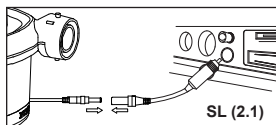

NAVODILA

**194
IO**

SPLOŠNO

- Ko ni v uporabi, vrnite šobe nazaj v embalažo.
- Ni posebnega vzdrževanja za črpalke.

ZA NAPIHOVANJE

1. Če morate, pritrдите nastavek za priklop dovoda, in držite črpalke na sesalni ventili za napihovanje. Glej sliko (1).
  OPOMBA: Pri malih zračnih blazinah, uporabite ustrezen nastavek ventila za napihovanje.
- 2.1. Konec kabla črpalke najprej povežite s kablom za enosmerni tok v kadilskem paketu (6), nato pa kabel za enosmerni priključite v vtičnico za cigaretni vžigalnik. Glej sliko (2.1).
- 2.2. Konec kabla črpalke najprej povežite z adapterjem za izmenični tok (5), nato pa adapter za izmenični tok priključite v električno vtičnico za izmenični tok. Glej sliko (2.2).
3. VKLOP: Pritisnite "I"; IZKLOP: Pritisnite "O". Glej sliko (3).

SL (2.1)

ZA IZPUŠČANJE

1. Pritrdite nastavek za izpihovanje in, če je to potrebno, postavite črpalke na ventil na napihovanje zelenega objekta. Glej sliko (4).
  OPOMBA: Pri uporabi velikih predmetov, kot so naphljivi čolni ali zračne blazine, se črpalke pritrdi neposredno na ventile za napihovanje in napihovanje gre hitreje. Pri malih zračnih blazinah, uporabite ustrezen nastavek ventila za napihovanje.
- 2.1. Konec kabla črpalke najprej povežite s kablom za enosmerni tok v kadilskem paketu (6), nato pa kabel za enosmerni priključite v vtičnico za cigaretni vžigalnik. Glej sliko (2.1).
- 2.2. Konec kabla črpalke najprej povežite z adapterjem za izmenični tok (5), nato pa adapter za izmenični tok priključite v električno vtičnico za izmenični tok. Glej sliko (2.2).
3. VKLOP: Pritisnite "I"; IZKLOP: Pritisnite "O". Glej sliko (3).

INTEX®

SHRANITE TA NAVODILA

Stran 2