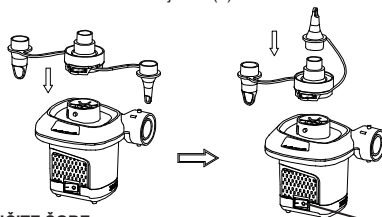

SL (4): PRIKLJUČITE ŠOBE