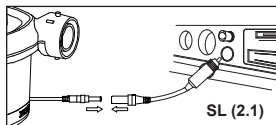

NAVODILA

**194
IO**

SPLOŠNO

- Ko ni v uporabi, vrnite šobe nazaj v embalažo.
- Ni posebnega vzdrževanja za črpalke.

ZA NAPIHOVANJE

1. Če morate, pritrдите nastavek za priklop dovoda, in držite črpalke na sesalni ventili za napihovanje. Glej sliko (1).
  OPOMBA: Pri malih zračnih blazinah, uporabite ustrezen nastavek ventila za napihovanje.
- 2.1. Konec kabla črpalke najprej povežite s kablom za enosmerni tok v kadilskem paketu (6), nato pa kabel za enosmerni priključite v vtičnico za cigaretni vžigalnik. Glej sliko (2.1).
- 2.2. Konec kabla črpalke najprej povežite z adapterjem za izmenični tok (5), nato pa adapter za izmenični tok priključite v električno vtičnico za izmenični tok. Glej sliko (2.2).
3. VKLOP: Pritisnite "I"; IZKLOP: Pritisnite "O". Glej sliko (3).

ZA IZPUŠČANJE

1. Pritrdite nastavek za izpihovanje in, če je to potrebno, postavite črpalke na ventil na napihovanje zelenega objekta. Glej sliko (4).
  OPOMBA: Pri uporabi velikih predmetov, kot so naphljivi čolni ali zračne blazine, se črpalke pritrdi neposredno na ventile za napihovanje in napihovanje gre hitreje. Pri malih zračnih blazinah, uporabite ustrezen nastavek ventila za napihovanje.
- 2.1. Konec kabla črpalke najprej povežite s kablom za enosmerni tok v kadilskem paketu (6), nato pa kabel za enosmerni priključite v vtičnico za cigaretni vžigalnik. Glej sliko (2.1).
- 2.2. Konec kabla črpalke najprej povežite z adapterjem za izmenični tok (5), nato pa adapter za izmenični tok priključite v električno vtičnico za izmenični tok. Glej sliko (2.2).
3. VKLOP: Pritisnite "I"; IZKLOP: Pritisnite "O". Glej sliko (3).

SL (2.1)

INTEX®

SHRANITE TA NAVODILA

Stran 2