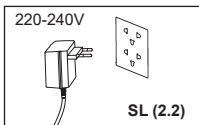

SL (2.1)

SL (2.2)