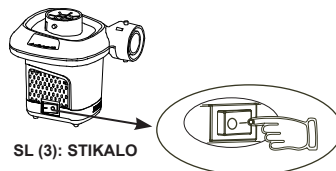

SL (3): STIKALO

ZA IZPUŠČANJE

1. Pritrdite nastavek za izpihovanje in, če je to potrebno, postavite črpalke na ventil na napihovanje zelenega objekta. Glej sliko (4).
  OPOMBA: Pri uporabi velikih predmetov, kot so naphljivi čolni ali zračne blazine, se črpalke pritrdi neposredno na ventile za napihovanje in napihovanje gre hitreje. Pri malih zračnih blazinah, uporabite ustrezen nastavek ventila za napihovanje.
- 2.1. Konec kabla črpalke najprej povežite s kablom za enosmerni tok v kadilskem paketu (6), nato pa kabel za enosmerni priključite v vtičnico za cigaretni vžigalnik. Glej sliko (2.1).
- 2.2. Konec kabla črpalke najprej povežite z adapterjem za izmenični tok (5), nato pa adapter za izmenični tok priključite v električno vtičnico za izmenični tok. Glej sliko (2.2).
3. VKLOP: Pritisnite "I"; IZKLOP: Pritisnite "O". Glej sliko (3).