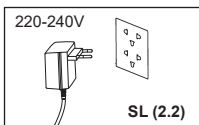

SL (2.1)

SL (2.2)