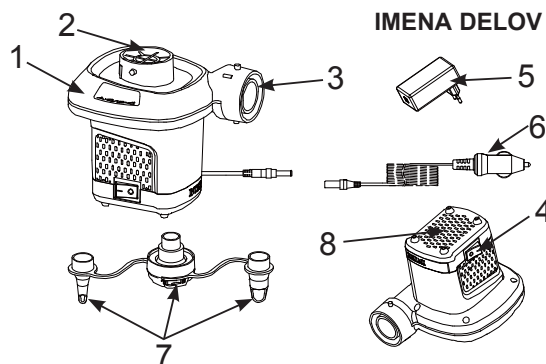

⚠ OPOZORILO

- Samo za uporabo odraslih.
- Ne potaplajte v vodo, ne izpostavljajte dežju ali vodi.
- Ne usmerjajte razpršila direktno na obraz ali telesa.
- Ne uporabljajte več kot 5 minut naenkrat. Odklopiti in pustite, da se hladi vsaj 15 minut.
- Odklopite napravo ko ni v uporabi.
- Ne zapirajte lukenj in odprtini za zračenje.
- Ne potiskajte predmetov v sesalne ali izpušne odprtine za zrak.
- Napajalni kabel se ne more nadomestiti. Če je kabel poškodovan treba napravo odstraniti v odpad.
- Da bi zmanjšali nevarnost od električnega udara, ne izpostavljajte dežju. Hranite v zaprtih prostorih.
- Ta naprava je namenjena uporabi od strani otrok od 8 let in starejših in osebah z zmanjšanimi telesnimi, čutnimi ali duševnimi sposobnostmi ali pomanjkanjem izkušenj in znanja, če jih se nadzoruje, ali če ste seznanjeni z varno uporabo naprave in razumejo nevarnosti ki se lahko pojavijo.
- Otroci ne smejo igrati z napravo. Čiščenje in uporabniško vzdrževanje ne sme izvajati nenadzorovana otroka.
- Priključite jo lahko le pri varni in izjemno nizki napetosti, ki je skladna z oznako na napravi.
- Naprava se lahko uporablja le z napajalno enoto, ki je dobavljena skupaj z napravo.
- Primerno samo za napihanje zračnih blazin, zračnih postelj, napihljivih bazenov in napihljivih igrač.

SLEDITE TEH PRAVIL IN VSA NAVODILA, DA SE PREPREČI PREMOŽENJSKO ŠKODO, ELEKTRIČNI UDAR, OPEKLINE IN DRUGE POŠKODBE.

IMENA DELOV

OPIS DELOV:

1. ČRPALKA
2. ODOČNI PRIKLJUČEK
3. DOTOČNI PRIKLJUČEK
4. STIKALO
5. ADAPTER ZA IZMENIČNI TOK
6. KABELSKI ZA PRIKLJUČEK ZA CIGARETE
7. ŠOBE
8. PREZRAČEVALNE ODPRTINE / REŽE

POZOR: Slika je le informativne narave. Lahko prihaja do odstopanj. Slika ne ustreza dejanskemu razmerju velikosti.

SHRANITE TA NAVODILA

Stran 1

NAVODILA

194
IO

SPLOŠNO

- Ko ni v uporabi, vrnite šobe nazaj v embalažo.
- Ni posebnega vzdrževanja za črpalko.

ZA NAPIHOVANJE

1. Če morate, pritrdite nastavek za priklop dovoda, in držite črpalko na sesalni ventil za napihanje. Glej sliko (1).
  - **OPOMBA:** Pri malih zračnih blazinah, uporabite ustrezen nastavek ventila za napihanje.
- 2.1. Konec kabla črpalke najprej povežite s kablom za enosmerni tok v kadilskem paketu (6), nato pa kabel za enosmerni priključite v vtičnico za cigaretni vžigalnik. Glej sliko (2.1).
- 2.2. Konec kabla črpalke najprej povežite z adapterjem za izmenični tok (5), nato pa adapter za izmenični tok priključite v električno vtičnico za izmenični tok. Glej sliko (2.2).
3. VKLOP: Pritisnite "I"; IZKLOP: Pritisnite "0". Glej sliko (3).