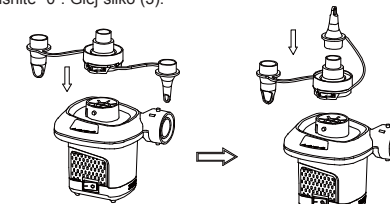

ZA IZPUŠČANJE

1. Pritrdite nastavek za izpušanje in, če je to potrebno, postavite črpalko na ventil na napihanje zelenega objekta. Glej sliko (4).
  - **OPOMBA:** Pri uporabi velikih predmetov, kot so napihljivi čolni ali zračne blazine, se črpalka pritrdi neposredno na ventile za napihanje in napihanje gre hitreje. Pri malih zračnih blazinah, uporabite ustrezen nastavek ventila za napihanje.
- 2.1. Konec kabla črpalke najprej povežite s kablom za enosmerni tok v kadilskem paketu (6), nato pa kabel za enosmerni priključite v vtičnico za cigaretni vžigalnik. Glej sliko (2.1).
- 2.2. Konec kabla črpalke najprej povežite z adapterjem za izmenični tok (5), nato pa adapter za izmenični tok priključite v električno vtičnico za izmenični tok. Glej sliko (2.2).
3. VKLOP: Pritisnite "I"; IZKLOP: Pritisnite "0". Glej sliko (3).