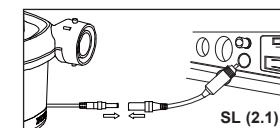

ZA IZPUŠČANJE

1. Pritrdite nastavek za izpušanje in, če je to potrebno, postavite črpalko na ventil na napihanje zelenega objekta. Glej sliko (4).
  - **OPOMBA:** Pri uporabi velikih predmetov, kot so napihljivi čolni ali zračne blazine, se črpalka pritrdi neposredno na ventile za napihanje in napihanje gre hitreje. Pri malih zračnih blazinah, uporabite ustrezen nastavek ventila za napihanje.
- 2.1. Konec kabla črpalke najprej povežite s kablom za enosmerni tok v kadilskem paketu (6), nato pa kabel za enosmerni priključite v vtičnico za cigaretni vžigalnik. Glej sliko (2.1).
- 2.2. Konec kabla črpalke najprej povežite z adapterjem za izmenični tok (5), nato pa adapter za izmenični tok priključite v električno vtičnico za izmenični tok. Glej sliko (2.2).
3. VKLOP: Pritisnite "I"; IZKLOP: Pritisnite "0". Glej sliko (3).