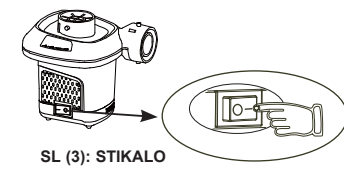

PRIROČNIK ZA UPORABNIKA INTEX®

Električna zračna črpalka Quick-Fill™

Model AP634; 12 V ; 32 W

194
IO

PRED UPORABO TISTEGA IZDELKA PREBERITE IN UPOŠTEVAJTE VSA NAVODILA

⚠ OPOZORILO

- Samo za uporabo odraslih.
- Ne potaplajte v vodo, ne izpostavljajte dežju ali vodi.
- Ne usmerjajte razpršila direktno na obraz ali telesa.
- Ne uporabljajte več kot 5 minut naenkrat. Odklopiti in pustite, da se hladi vsaj 15 minut.
- Odklopite napravo ko ni v uporabi.
- Ne zapirajte lukenj in odprtini za zračenje.
- Ne potiskajte predmetov v sesalne ali izpušne odprtine za zrak.
- Napajalni kabel se ne more nadomestiti. Če je kabel poškodovan treba napravo odstraniti v odpad.
- Da bi zmanjšali nevarnost od električnega udara, ne izpostavljajte dežju. Hranite v zaprtih prostorih.
- Ta naprava je namenjena uporabi od strani otrok od 8 let in starejših in osebah z zmanjšanimi telesnimi, čutnimi ali duševnimi sposobnostmi ali pomanjkanjem izkušenj in znanja, če jih se nadzoruje, ali če ste seznanjeni z varno uporabo naprave in razumejo nevarnosti ki se lahko pojavijo.
- Otroci ne smejo igrati z napravo. Čiščenje in uporabniško vzdrževanje ne sme izvajati nenadzorovana otroka.
- Priključite jo lahko le pri varni in izjemno nizki napetosti, ki je skladna z oznako na napravi.
- Naprava se lahko uporablja le z napajalno enoto, ki je dobavljena skupaj z napravo.
- Primerno samo za napihanje zračnih blazin, zračnih postelj, napihljivih bazenov in napihljivih igrač.

SLEDITE TEH PRAVIL IN VSA NAVODILA, DA SE PREPREČI PREMOŽENJSKO ŠKODO, ELEKTRIČNI UDAR, OPEKLINE IN DRUGE POŠKODBE.

IMENA DELOV

OPIS DELOV:

1. ČRPALKA
2. ODOČNI PRIKLJUČEK
3. DOTOČNI PRIKLJUČEK
4. STIKALO
5. ADAPTER ZA IZMENIČNI TOK
6. KABELSKI ZA PRIKLJUČEK ZA CIGARETE
7. ŠOBE
8. PREZRAČEVALNE ODPRTINE / REŽE