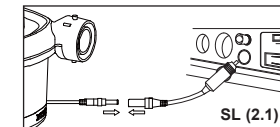

PRIROČNIK ZA UPORABNIKA INTEX®

Električna zračna črpalka Quick-Fill™

Model AP634; 12 V ; 32 W

194
IO

PRED UPORABO TISTEGA IZDELKA PREBERITE IN UPOŠTEVAJTE VSA NAVODILA

⚠ OPOZORILO

- Samo za uporabo odraslih.
- Ne potaplajte v vodo, ne izpostavljajte dežju ali vodi.
- Ne usmerjajte razpršila direktno na obraz ali telesa.
- Ne uporabljajte več kot 5 minut naenkrat. Odklopiti in pustite, da se hladi vsaj 15 minut.
- Odklopite napravo ko ni v uporabi.
- Ne zapirajte lukenj in odprtini za zračenje.
- Ne potiskajte predmetov v sesalne ali izpušne odprtine za zrak.
- Napajalni kabel se ne more nadomestiti. Če je kabel poškodovan treba napravo odstraniti v odpad.
- Da bi zmanjšali nevarnost od električnega udara, ne izpostavljajte dežju. Hranite v zaprtih prostorih.
- Ta naprava je namenjena uporabi od strani otrok od 8 let in starejših in osebah z zmanjšanimi telesnimi, čutnimi ali duševnimi sposobnostmi ali pomanjkanjem izkušenj in znanja, če jih se nadzoruje, ali če ste seznanjeni z varno uporabo naprave in razumejo nevarnosti ki se lahko pojavijo.
- Otroci ne smejo igrati z napravo. Čiščenje in uporabniško vzdrževanje ne sme izvajati nenadzorovana otroka.
- Priključite jo lahko le pri varni in izjemno nizki napetosti, ki je skladna z oznako na napravi.
- Naprava se lahko uporablja le z napajalno enoto, ki je dobavljena skupaj z napravo.
- Primerno samo za napihanje zračnih blazin, zračnih postelj, napihljivih bazenov in napihljivih igrač.

SLEDITE TEH PRAVIL IN VSA NAVODILA, DA SE PREPREČI PREMOŽENJSKO ŠKODO, ELEKTRIČNI UDAR, OPEKLINE IN DRUGE POŠKODBE.

IMENA DELOV

OPIS DELOV:

1. ČRPALKA
2. ODOČNI PRIKLJUČEK
3. DOTOČNI PRIKLJUČEK
4. STIKALO
5. ADAPTER ZA IZMENIČNI TOK
6. KABELSKI ZA PRIKLJUČEK ZA CIGARETE
7. ŠOBE
8. PREZRAČEVALNE ODPRTINE / REŽE