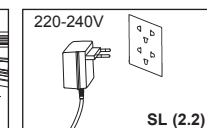

ZA IZPUŠČANJE

1. Pritrdite nastavek za izpušanje in, če je to potrebno, postavite črpalko na ventil na napihanje zelenega objekta. Glej sliko (4).
  - **OPOMBA:** Pri uporabi velikih predmetov, kot so napihljivi čolni ali zračne blazine, se črpalka pritrdi neposredno na ventile za napihanje in napihanje gre hitreje. Pri malih zračnih blazinah, uporabite ustrezen nastavek ventila za napihanje.
- 2.1. Konec kabla črpalke najprej povežite s kablom za enosmerni tok v kadilskem paketu (6), nato pa kabel za enosmerni priključite v vtičnico za cigaretni vžigalnik. Glej sliko (2.1).
- 2.2. Konec kabla črpalke najprej povežite z adapterjem za izmenični tok (5), nato pa adapter za izmenični tok priključite v električno vtičnico za izmenični tok. Glej sliko (2.2).
3. VKLOP: Pritisnite "I"; IZKLOP: Pritisnite "0". Glej sliko (3).