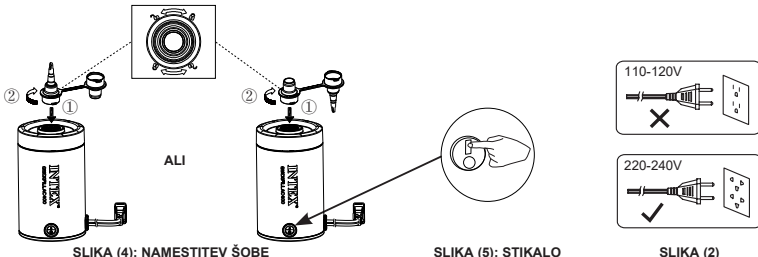

SLIKA (4): NAMESTITEV ŠOBE

SLIKA (5): STIKALO

SLIKA (2)

INTEX®

TA NAVODILA ZA UPORABO SHRANITE