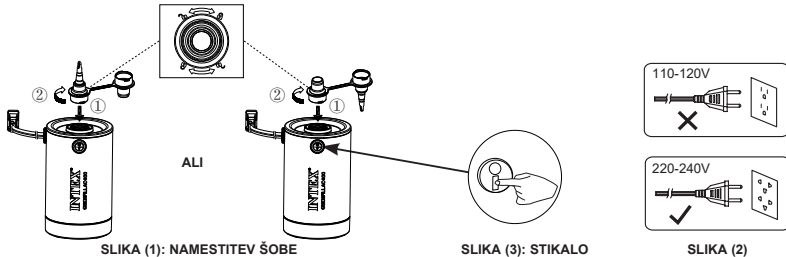

POZOR

Da bi se izognili nevarnosti zaradi nenamerne ponastavitve toplotnega odklopa, ta naprava ne sme biti napajana prek zunanje stikalne naprave, kot je časovnik, ali priključena na tokokrog, ki ga redno vklaplja in izklaplja komunalna služba.

NAVODILA ZA UPORABO

SPLOŠNO

- Črpalko in šobe pospravite nazaj v embalažo, ko jih ne uporabljate.
- Zračna črpalka ne potrebuje posebnega vzdrževanja.

NAPIHOVANJE

1. Po potrebi namestite šobo na priključek za napihovanje in držite črpalko na ventilu za napihovanje predmeta, ki ga želite napihniti. Obračajte v smeri urinega kazalca, da zategnete šobo. Glejte sliko (1).
   OPOMBA: Na velikih predmetih, kot so napihljivi čolni in večje zračne blazine, se črpalka prilega neposredno na ventile za napihovanje, kar omogoča hitreše napihovanje. Na majhnih ventilih za napihovanje, na primer na zračnih blazinah itd., uporabite ustrezno šobo.
2. Kabel za izmenični tok priključite v vtičnico z izmeničnim tokom. Glejte sliko (2).
3. VKLOP: Pritisnite "I"; IZKLOP: Pritisnite "0". Glejte sliko (3).

SLIKA (1): NAMESTITEV ŠOBE

SLIKA (3): STIKALO

SLIKA (2)

IZPUŠČANJE ZRAKA

1. Po potrebi namestite šobo na priključek za izpuščanje zraka in držite črpalko na ventilu za napihovanje predmeta, iz katerega želite izpustiti zrak. Obračajte v smeri urinega kazalca, da zategnete šobo. Glejte sliko (4).
   OPOMBA: Pri velikih predmetih, kot so napihljivi čolni in velike zračne blazine, bo črpalka nameščena neposredno v ventile za napihovanje in bo omogočala hitreše praznjenje. Na majhnih ventilih za napihovanje, na primer na zračnih blazinah itd., uporabite ustrezno šobo.
2. Kabel za izmenični tok priključite v vtičnico z izmeničnim tokom. Glejte sliko (2).
3. VKLOP: Pritisnite "I"; IZKLOP: Pritisnite "0". Glejte sliko (5).