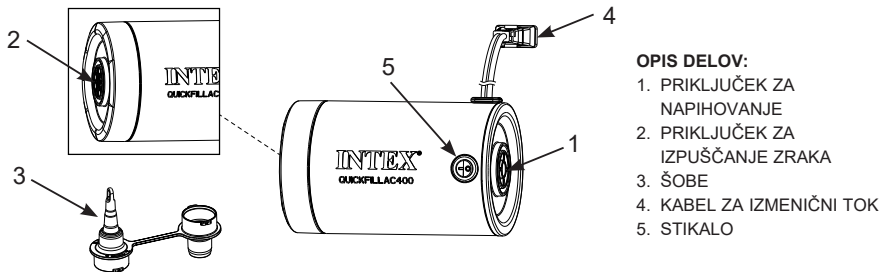

INTEX® NAVODILA ZA UPORABO

Električna zračna črpalka QuickFill™

Model AP646 220 – 240V 50Hz 100W

PRED UPORABO TEGA IZDELKA PREBERITE IN UPOŠTEVAJTE VSA NAVODILA

OPOZORILO

- Samo za odrasle osebe.
- Enote ne spustite v vodo in je ne izpostavljajte dežju ali vodi.
- Zračnega toka ne usmerjajte v obraz ali telo.
- Ne uporabljajte več kot 10 minut naenkrat. Odklopite in pustite vsaj 10 minut, da se ohladi.
- Ko enota ni v uporabi, jo odklopite.
- Ne ovirajte prezačevalnih odprtín ali odprtega vira.
- Ne vstavljajte predmetov v priključek za napihovanje ali izpuščanje zraka.
- Napajalnega kabla za izmenični tok ni mogoče zamenjati. Če je kabel poškodovan, napravo zavrzite.
- Izdelka ne izpostavljajte dežju, da preprečite nevarnost električnega udara. Hranite v zaprtem prostoru.
- To napravo lahko uporabljajo otroci, starejši od 8 let, ter osebe z zmanjšanimi fizičnimi, čutnimi ali duševnimi zmoglostmi, oziroma osebe s pomanjkanjem izkušenj in znanja, če so pod nadzorom odgovorne osebe, če so prejele vsa navodila glede varne uporabe naprave in če razumejo nevarnosti, povezane z uporabo te naprave.
- Otroci se ne smejo igrati z napravo. Otroci naj ne izvajajo čiščenja in vzdrževanja naprave brez nadzora.

UPOŠTEVAJTE TE PREDPISE IN VSA NAVODILA, DA PREPREČITE MATERIALNO ŠKODO, ELEKTRIČNI UDAR, OPEKLINE ALI DRUGE TELESNE POŠKODBE.

OPOMBA: Slike so namenjene zgolj ponazoritvi. Dejanski izdelek se lahko razlikuje. Mere na sliki morda niso točne.

TA NAVODILA ZA UPORABO SHRANITE