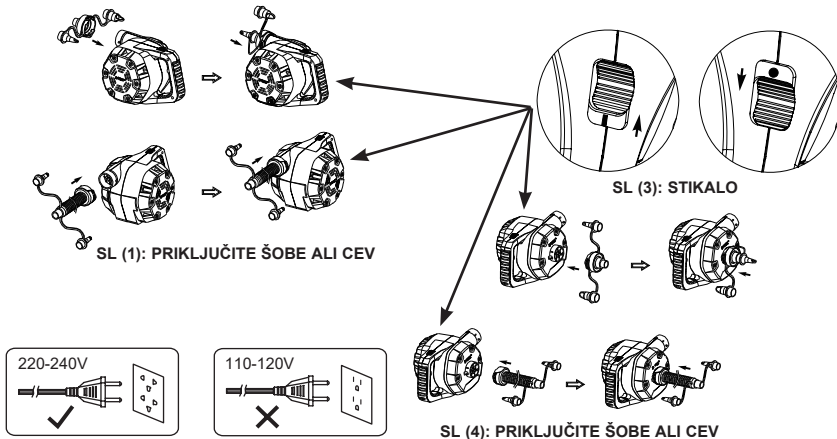

NAVODILA

SPLOŠNO

- Ko ni v uporabi, vrnite šobo nazaj v embalažo.
- Ni posebnega vzdrževanja za črpalko.

ZA NAPIHOVANJE

1. Po potrebi namestite šobo ali cev za zrak na priključek za napihovanje in držite tlačilko na ventilu za napihovanje predmeta, ki ga želite napihniti. Glej sliko (1).
   OPOMBA: Pri uporabi velikih predmetov, kot so napihljivi čolni ali zračne blazine, se črpalka pritrdi neposredno na ventile za napihovanje in napihovanje gre hitreje. Pri malih zračnih blazinah, uporabite ustrezen nastavek ventila za napihovanje.
2. Napajalni kabel priključite v električno vtičnico. Glej sliko (2).
3. VKLOP: Pritisnite "I"; IZKLOP: Pritisnite "0". Glej sliko (3).

ZA IZPUŠČANJE

1. Po potrebi namestite šobo ali cev za zrak na priključek za izpihovanje in držite tlačilko na ventilu za napihovanje predmeta, ki ga želite izpihniti. Glej sliko (4).
   OPOMBA: Pri uporabi velikih predmetov, kot so napihljivi čolni ali zračne blazine, se črpalka pritrdi neposredno na ventile za napihovanje in napihovanje gre hitreje. Pri malih zračnih blazinah, uporabite ustrezen nastavek ventila za napihovanje.
2. Napajalni kabel priključite v električno vtičnico. Glej sliko (2).
3. VKLOP: Pritisnite "I"; IZKLOP: Pritisnite "0". Glej sliko (3).

SL (2)

INTEX®

SHRANITE TA NAVODILA